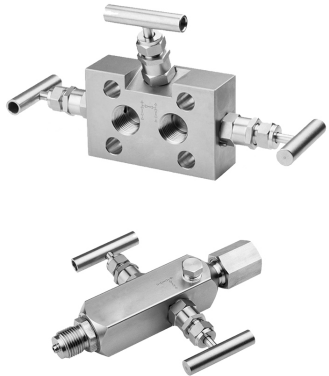

Двухвентильные клапанные блоки VS 200 применяются для подключения датчиков избыточного и абсолютного давления к импульсным линиям технологических процессов.

Трех-, пятивентильные клапанные блоки VS 300, VS 500 применяются для подключения датчиков перепада давления к импульсным линиям технологических процессов.